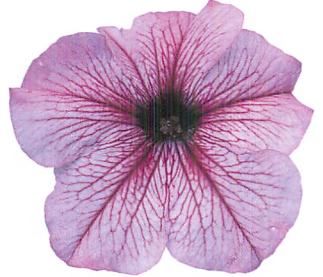

1,000粒 1,200円(税抜)
 406穴 保証本数=380本

セレブリティー ブルーアイス

プリズム サンシャイン

大輪系
264-377 **プリズム サンシャイン**
Prism Sunshine

花弁縁のフリルが強い、黄色の大輪花です。

1,000粒 1,400円(税抜)
 406穴 保証本数=380本

大輪系
イーグル シリーズ

発芽のそろい、株元からの分枝性がよく、草姿が整います。アウトドアパフォーマンスに特に優れます。

264-655 **イーグル レッド (ver.2)**
Eagle Red (ver.2)

イーグル レッド (ver.2)

イーグル ローズ

264-652 **イーグル ローズ**
Eagle Rose

264-643 **イーグル ピンク**
Eagle Pink

イーグル ピンク

イーグル パステルピンク

264-641 **イーグル パステルピンク**
Eagle Pastel Pink

イーグル ブルー

264-644 **イーグル ブルー**
Eagle Blue

264-645 **イーグル ホワイト**
Eagle White

イーグル ホワイト

264-646 **イーグル レッドスター**
Eagle Red Star

イーグル レッドスター

264-654 **イーグル プラムベイン**
Eagle Plum Vein

イーグル プラムベイン

264-640 **イーグル ミックス Mix**
Eagle Mix

ペレット種子 各色・混合 1,000粒 1,200円(税抜)
 各色・混合 406穴 保証本数=380本

ア
カ
サ
タ
ナ
ハ
マ
ヤ
ラ
ワ
苗
本

ペ
チ
ユ
ニ
ア

緑花用
セルップ苗
苗挿し
ラベル
資材
野菜