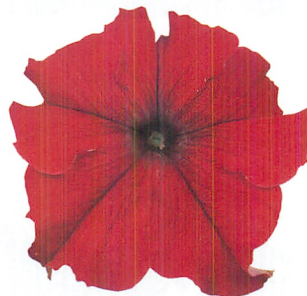

中輪系
カーペット シリーズ

わい性で鮮やかな花色が特徴です。多花で整ったコンパクトな草姿で、花つきポット苗出荷に適します。「バカラ」シリーズとの組み合わせにも向きます。

264-035 **カーペット ベルベット**
Carpet Velvet
赤紫色。

カーペット ベルベット

カーペット ブルー

264-040 **カーペット ブルー**
Carpet Blue
濃い青紫色。

264-039 **カーペット プラム**
Carpet Plum
淡い赤紫色に紫色の網目模様。

カーペット プラム

カーペット ブルーレース

264-033 **カーペット ブルーレース**
Carpet Blue Lace
淡い紫色に青紫色の網目模様。

ペレット種子 各色 1,000粒 1,200円(税抜)
 各色 406穴 保証本数=380本

中小輪系
264-479 **セレブリティー ブルーアイス**
Celebrity Blue Ice

薄い青色に濃い青色の網目模様。「バカラ」シリーズよりやや草丈が伸びます。開花が早く、株に力があり、花つきがよいです。

1,000粒 1,200円(税抜)
 406穴 保証本数=380本

セレブリティー ブルーアイス

プリズム サンシャイン

大輪系
264-377 **プリズム サンシャイン**
Prism Sunshine

花弁縁のフリルが強い、黄色の大輪花です。

1,000粒 1,400円(税抜)
 406穴 保証本数=380本

大輪系
イーグル シリーズ

発芽のそろい、株元からの分枝性がよく、草姿が整います。アウトドアパフォーマンスに特に優れます。

264-655 **イーグル レッド (ver.2)**
Eagle Red (ver.2)

イーグル レッド (ver.2)

イーグル ローズ

264-652 **イーグル ローズ**
Eagle Rose

264-643 **イーグル ピンク**
Eagle Pink

イーグル ピンク

イーグル パステルピンク

264-641 **イーグル パステルピンク**
Eagle Pastel Pink