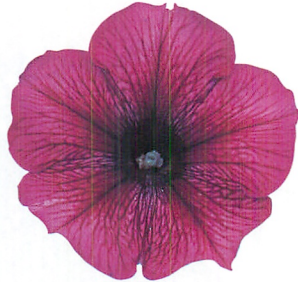

中輪系
カーペット シリーズ

わい性で鮮やかな花色が特徴です。多花で整ったコンパクトな草姿で、花つきポット苗出荷に適します。「バカラ」シリーズとの組み合わせにも向きます。

264-035 **カーペット ベルベット**
Carpet Velvet
赤紫色。

カーペット ベルベット

カーペット ブルー

264-040 **カーペット ブルー**
Carpet Blue
濃い青紫色。

264-039 **カーペット プラム**
Carpet Plum
淡い赤紫色に紫色の網目模様。

カーペット プラム

カーペット ブルーレース

264-033 **カーペット ブルーレース**
Carpet Blue Lace
淡い紫色に青紫色の網目模様。

ペレット種子 各色 1,000粒 1,200円(税抜)
 各色 406穴 保証本数=380本

中小輪系
264-479 **セレブリティー ブルーアイス**
Celebrity Blue Ice

薄い青色に濃い青色の網目模様。「バカラ」シリーズよりやや草丈が伸びます。開花が早く、株に力があり、花つきがよいです。

1,000粒 1,200円(税抜)
 406穴 保証本数=380本

セレブリティー ブルーアイス

プリズム サンシャイン

大輪系
264-377 **プリズム サンシャイン**
Prism Sunshine

花弁縁のフリルが強い、黄色の大輪花です。

1,000粒 1,400円(税抜)
 406穴 保証本数=380本

大輪系
イーグル シリーズ

発芽のそろい、株元からの分枝性がよく、草姿が整います。アウトドアパフォーマンスに特に優れます。