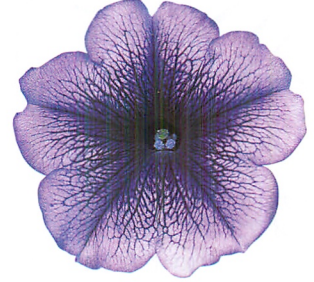

中輪系
カーペット シリーズ

わい性で鮮やかな花色が特徴です。多花で整ったコンパクトな草姿で、花つきポット苗出荷に適します。「バカラ」シリーズとの組み合わせにも向きます。

264-035 **カーペット ベルベット**
Carpet Velvet
赤紫色。

カーペット ベルベット

カーペット ブルー

264-040 **カーペット ブルー**
Carpet Blue
濃い青紫色。

264-039 **カーペット プラム**
Carpet Plum
淡い赤紫色に紫色の網目模様。

カーペット プラム

カーペット ブルーレース

264-033 **カーペット ブルーレース**
Carpet Blue Lace
淡い紫色に青紫色の網目模様。

ペレット種子 各色 1,000粒 1,200円(税抜)
 各色 406穴 保証本数=380本

中小輪系
264-479 **セレブリティー ブルーアイス**
Celebrity Blue Ice

薄い青色に濃い青色の網目模様。「バカラ」シリーズよりやや草丈が伸びます。開花が早く、株に力があり、花つきがよいです。

1,000粒 1,200円(税抜)
 406穴 保証本数=380本

セレブリティー ブルーアイス

プリズム サンシャイン

大輪系
264-377 **プリズム サンシャイン**
Prism Sunshine

花弁縁のフリルが強い、黄色の大輪花です。

1,000粒 1,400円(税抜)
 406穴 保証本数=380本

大輪系
イーグル シリーズ

発芽のそろい、株元からの分枝性がよく、草姿が整います。アウトドアパフォーマンスに特に優れます。