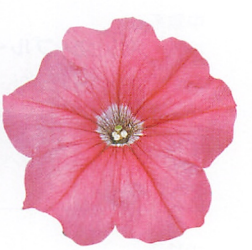

264-873 クリーピア® コーラル Creepia Coral

264-880 クリーピア® ブルー Creepia Blue  
ややボール状の草姿になります。

264-874 クリーピア® ラベンダー Creepia Lavender  
ややボール状の草姿になります。

264-881 クリーピア® ホワイト (ver.2) Creepia White (ver.2)

ペレット種子 各色 1,000粒 7,000円(税抜)  
各色 406穴 保証本数=380本

クリーピア® スカーレット

クリーピア® マゼンタインプ

クリーピア® ライトマゼンタ

クリーピア® ローズ

クリーピア® ローズピンクインプ

クリーピア® ライトピンク

クリーピア® コーラル

クリーピア® ブルー