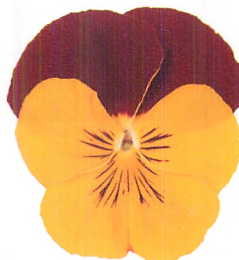

中輪系

258-812 **モルフォ** Morpho **PRIMAX HP**

上弁がパープリッシュブルー、中、下弁がパステルゴールド。

258-815 **モルフォ (ver.2)** **PRIMAX**
Morpho (ver.2)

「モルフォ」より開花が早く、また低温短期の開花性に優れています。

258-880 **ディープ モルフォ** Deep Morpho **PRIMAX HP**

上弁が紫青色、中、下弁が黄色。

プライマックス® 種子 各色 1,000粒
3,800円(税抜)

各色 406穴 保証本数=380本

中輪系

ビーコン シリーズ **PRIMAX HP**

花径約7cmで、上弁と下弁の色が異なるユニークカラー。開花が早く、暖地でも無理な早播きをせずに11月出荷が容易です。

258-862 **ビーコン イエロー** Beacon Yellow

上弁が極淡い黄色、下弁が黄色。

258-864 **ビーコン ブロンズ** Beacon Bronze

上弁が黄色、下弁が濃い赤銅色。

258-861 **ビーコン ローズ** Beacon Rose

上弁が桃色、下弁が濃い桃色。

258-863 **ビーコン ブルー** Beacon Blue

上弁が極淡い空色、下弁が濃い青紫色。

プライマックス® 種子 各色 1,000粒
3,500円(税抜)

各色 406穴 保証本数=380本

中輪系

258-813 **プリン** Pudding **PRIMAX HP**

上弁が赤褐色、下弁が濃い黄色に赤褐色のヒゲが入ります。開花が早く、暖地での11月出荷が可能です。花径約7cm。

258-725 **サンセットエリート** Sunset Elite **PRIMAX HP**

非常に濃い橙色。花径約6cm。とくに咲き始めは小輪で株はコンパクトです。

プライマックス® 種子 各色 1,000粒
3,600円(税抜)

各色 406穴 保証本数=380本

プリン

中輪系

マスカラ シリーズ **PRIMAX HP**

早生で短期の開花性も優れるピコティーカラー。

258-810 **マスカラ カーマイン** Mascara Carmine

明るい緋赤色にマーク。※色幅あり。

258-818 **マスカラ グレープ** Mascara Grape

パープルローズ色にマーク。低温期でも特によく咲きます。

プライマックス® 種子 各色 1,000粒
3,600円(税抜)

各色 406穴 保証本数=380本

中輪系

258-454 **シャロンジャイアント 特選混合** **Mix HP**

Chalon Giant Mix

花径約7cmで波状の花弁はボリュームがあり、ユニークな花形です。花色は混合で、クリアカラーとプロッチカラーが含まれます。固定種。

2ml ≒ 800粒 1,300円(税抜)

中小輪系

258-897 **タキシード** Tuxedo **PRIMAX HP**

濃い暗赤色に縁が銀白色。高級感のあるクラシカルな花色。花径約5cmの中小輪で多花性です。

プライマックス® 種子 1,000粒 3,600円(税抜)

406穴 保証本数=380本