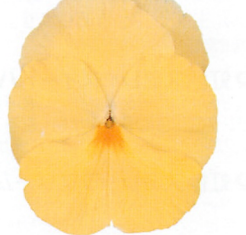

Otono White

258-855 **オトノ スカイブルー (ver.2)**

Otono Sky Blue (ver.2)

258-847 **オトノ ラベンダーシェード**

Otono Lavender Shades

※色幅あり。

258-848 **オトノ ピンクシェード**

Otono Pink Shades

258-851 **オトノ ディープブルー**

Otono Deep Blue

258-852 **オトノ パープル**

Otono Purple

258-859 **オトノ ミックス Mix**

Otono Mix

**プライマックス® 種子 各色・混合 1,000粒**

3,500円(税抜)

**各色・混合 406穴 保証本数=380本**

オトノ スカーレット

オトノ ボルドー

オトノ ローズ

オトノ オレンジ

オトノ イエロー

オトノ レモンイエロー

オトノ ホワイト

花径約7cmで、ブロッチャカラー。開花が早く、暖地でも無理な早播きをせずに11月出荷が容易です。

258-821 **プロント スカーレット** Pronto Scarlet

栽培環境により黄色がかることがあります。

258-823 **プロント イエロー**

Pronto Yellow

258-826 **プロント レッド&イエロー**

Pronto Red & Yellow

258-829 **プロント ホワイト** Pronto White