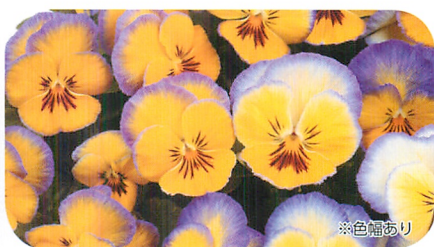

Nijiro Sumire Angel Pink  
ピンクからローズの色幅がある縁どりに、中心が黄色の花色。天使のようなやさしい色合いです。

📍 **虹色スミレ® ムーンライト**

Nijiro Sumire Moon Light  
黄色地に小さなブロッツとブルーの覆輪が入る、コントラストが鮮やかな花色。 藍色の夜空に月が浮かぶロマンチックなイメージ。

📍 **虹色スミレ® ロイヤルブルー**

Nijiro Sumire Royal Blue  
中心部は白または黄色で、濃いブルーの覆輪が入る花色。シリーズ中、少し花径が大きく、生育も旺盛です。

📍 **虹色スミレ® ノーブル**

Nijiro Sumire Noble  
白地に濃い紫色の覆輪が入る花色。シリーズ中、若干花首が伸びる草姿です。

🌿 各色 406穴 保証本数=380本

虹色スミレ® スイートハート (ver.2) ※色幅あり

虹色スミレ® ラブリームーン ※色幅あり

虹色スミレ® メープル ※色幅あり

虹色スミレ® エンゼルピンク ※色幅あり

虹色スミレ® ムーンライト ※色幅あり