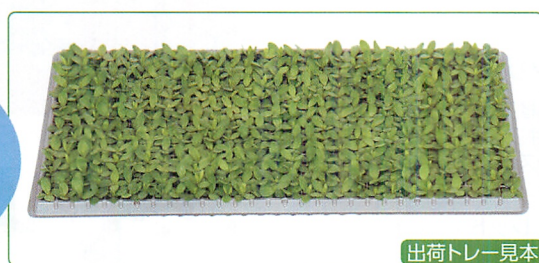

●トルコギキョウ苗のご案内●

サカタのトルコギキョウは フロントプラグ プラントップ® 苗です!

「プラントップ®苗」とは、ピートモスとココヤシ繊維を使用した「プラントプラグ®」仕様で生産したセルトップ®苗です。

プラントップ®苗のおすすめポイント

- 年間を通して安定した品質の苗!
- 気相が多い⇒根がイキイキ!
- 根鉢がくずれず、植え傷み軽減!
- 定植ラクラク、みんな大喜び!

市販培土より乾きやすいため、従来よりこまめな灌水を心がけてください。

出荷トレー見本

出荷苗見本サイズ

(写真は目安で品種等により苗の大きさは異なります。)

小苗 マークについて

下記品種は、苗の葉面積が大きくなるうちにステージが進み、小苗の段階で抽だいが始まる特徴があります。抽だい前のステージで苗をお届けする必要性により、他品種に比べて小ぶりな苗をお届けすることをご理解いただき、ご注文くださいますようお願いいたします。

【該当品種】「春うらら®」、「ロジーナ® ラベンダー」、「リネーション ピンクピコティー」、「ニューリネーション」シリーズ、「フルフル®」シリーズ