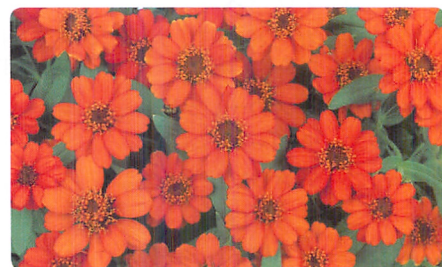

プロフュージョン イエロー

233-274 プロフュージョン アプリコット (PVP)
Profusion Apricot

淡い橙色。

品種登録：第14323号

プロフュージョン アプリコット

233-278 プロフュージョン ディープアプリコット (PVP)
Profusion Deep Apricot

あんず色。

品種登録：第16488号

プロフュージョン ディープアプリコット

233-271 プロフュージョン オレンジ (PVP)
Profusion Orange

鮮やかな橙色。

品種登録：第8453号

プロフュージョン オレンジ

233-275 プロフュージョン ファイアー (PVP)
Profusion Fire

赤橙色。

品種登録：第14322号