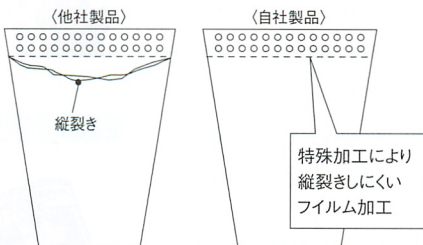

フラワーシューター用フラワースリーブ