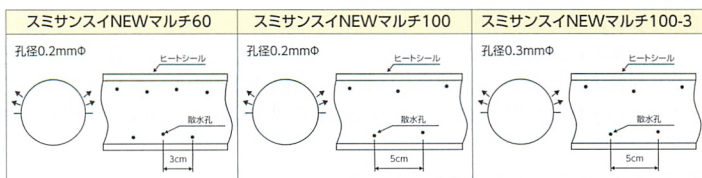

※送料:1c/s以上運賃元払(1c/s未満別途1,000枚単位組合せ出荷可能)

灌水チューブ スミスンスイNEWマルチ

特徴

- ・細かいピッチで密栽培に最適です。
- ・水平散水のため、マルチ下灌水に最適です。
- ・花や葉に水がかからず、病気の発生が防げます。

商品名	規格	仕様	発送単位	価格
スミスンスイNEWマルチ60	100m巻	3cmピッチ	5巻	¥5,250
スミスンスイNEWマルチ60	200m巻	1.5cm千鳥		¥10,500
スミスンスイNEWマルチ100	100m巻	5cmピッチ	5巻	¥5,250
スミスンスイNEWマルチ100	200m巻			¥10,500
スミスンスイNEWマルチ100-03	100m巻	2.5cm千鳥	5巻	¥5,250
スミスンスイNEWマルチ100-03	200m巻			¥10,500

※送料別途

NEW 根域空気供給機「ロッキィ」

作物は根域に空気が入ることで健康に育ちます。ホースに装着するだけで根っこに空気を送り込む事ができ、作物の順調な発育をサポートします。

商品名	商品内容	寸法	価格
ロッキィ	本体・ホース継ぎ手×2・透明ケース	全長15cm	¥16,500
ロッキィA20LS	本体・真鍮製シャワーヘッド	全長76cm	¥26,800

※送料別途

スミスンスイマルチ60

ロッキィ

ロッキィA20LS