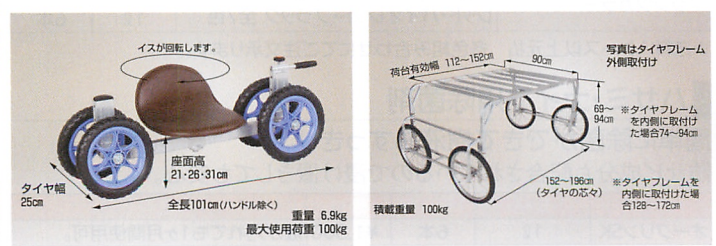

※送料:2台で元払い(沖縄・北海道・離島は別途)

商品名	サイズ(長×幅)	積載重量	価格	備考
CN-200S	160~205×53.5cm	80kg	¥27,000	カゴトレイ4~5枚積可
CNT-360S	160-205×53.5cm	80kg	¥41,500	カゴトレイ9枚積載可

※送料:2台で元払い(北海道・沖縄・離島は別途)

商品名	サイズ(長×幅×高)	積載重量	価格	備考
ラックスカーゴRC-B3	175×64×160cm	200kg	¥82,000	棚板2枚付(3段)
ラックスカーゴ棚板	160×58cm	80kg	¥19,500	

※送料:1台元払い(北海道・沖縄・離島は別途) ※棚板別途

NEW 乗用作業車

- ・座面が低く、地面に近いところでの横向き作業に最適。
- ・特殊形状のイスはクッションも良く、長時間作業しても疲れにくい。

商品名	サイズ(長×幅×高)	重量	価格
乗用作業車ロータイプ RSA-640L	101×25×21~31cm	6.9kg	¥21,500

※送料:2台で元払い(北海道・沖縄・離島は別途)

NEW アルミ製大型収穫台車

- ・タイヤ幅が128~196cmまで調節でき、荷台幅も調節可能。

商品名	サイズ(長×幅×高)	重量	価格
収穫台車 RA-90	152~196×90×69~94cm	18kg	¥53,000

※送料:1台で元払い(沖縄・北海道・離島は別途)

乗用作業車 アルミ製大型収穫台車

*表示価格は税抜き価格です *全ての品種の写真が掲載されておりませんことをご承知ください。

目次
101/106
新品種紹介
草花
種子
お助の商品
ユーストマ
お助の商品
ピオラ
お助の商品
ハンジ
ア
カ
サ
タ
ナ
ハ
マ
ヤ
ラ
ワ
MS
野菜種子
球根・苗木
資材
取引