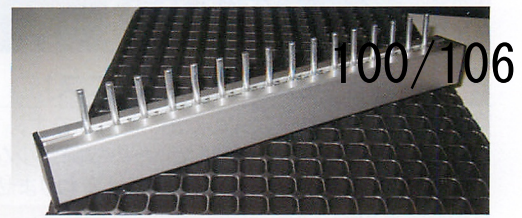

**苗ヌッキーな!**

**ハンディタイプの苗抜き具(特許申請中)**

- 特徴**
  - ・1列用でハンディタイプだから持ち運び便利
  - ・これ1本であらゆるトレイに対応可能
  - ・トレイの種類が変わっても、セル間ピッチやピンの本数を変える事が出来ます。

商品名	規格	付属品	価格
苗ヌッキーな	295×30mm	4φ・6φ×30mm×各16本	¥9,000

※送料別途(1C/s10本で元払)北海道・沖縄・離島は別途

「苗ヌッキーな」

**セルトレー・プラグトレイ**

- ・ポリプロピレン製でとっても丈夫な割れにくい製品です。
- ・再利用には殺菌処理が不可欠ですが、割れにくい為とっても長持ち。

商品名	セパレート	タイプ	セル寸法(a×b×c)	カラー	入数	価格	
セルトレー-PP128-DP(深型)	有	角	31×31×38-DP深型48	黒・白・カラー	1ケース 100枚入	「ダンボール梱包」 黒@110円 白・カラー@145円 「簡易梱包」 黒@100円 白・カラー@135円	
セルトレー-PP162	無	角	25×25×43.5	黒・白			
セルトレー-PP200	無	角	24×24×40	黒・白・カラー			
セルトレー-PP288	無	角	20×20×40	黒・白			
セルトレー-PP288-SH(浅型)	無	角	21×21×25.5	黒・白・カラー			
セルトレー-PP406	有	角	16.5×16.5×20	黒・白			
セルトレー-PP406-DP(深型)	有	角	16.5×16.5×25.5	黒・白・カラー			
セルトレー-PP512I	無	六角	15×15×22	黒・白			
プラグトレイ-PP200	無	角	25×25×45	黒・白			黒@70円・白@110円
プラグトレイ-PP288	無	角	21.7×21.7×38.5	黒・白			「段ボール梱包」のみ

※カラー(赤・青・緑・紫・シルバー) ※セルトレー…通常育苗トレイタイプ ※プラグトレイ…水稻育苗箱タイプ  
※10C/s以上運賃元払い(北海道・沖縄・離島は運賃別途)

カラートレー

プラグトレイ

セルトレー

**黒・白・カラー ポリポット**

サイズ、色豊富な安定品質の定番商品です。

サイズ (cm)	入数	色数	標準高さ (cm)	穴数
7.5	6,000入	●●●●●(15色数)	6.7	底1カ所
8.0	5,000入	●●●●●(14色数)	7.1	底1カ所
9.0	4,000入	●●●●●(22色数)	7.8	底1カ所
10.5	3,000入	●●●●●(22色数)	9.0	底1カ所
12.0	2,000入	●●●●●(16色数)	10.1	底1カ所

連結ポットをセット

押し機で押す

**枠付き新機能トレイ・システムトレイ・カゴトレイ**

枠付き新機能トレイ…ポットが穴に入っているから、飛び出し事故が激減。

商品名	従×横×高	穴数	入数
AC-KT28(9cmポット用28穴)	39.5×50×7.5	28	50枚
AC-KT40(9cmポット用40穴)	38.6×57.7×7.0	40	50枚
AC-KT105(10.5cmポット用24穴)	38.5×52.5×8.6	24	50枚
システムトレイ-90	48.5×32.5×7.5	24	30枚
システムトレイ-105	47×37.5×8.5	20	30枚
01型(フラコントレーサイズ)	52.8×38.3×10	-	25枚
02型(小深トレーサイズ)	50×34×8.5	-	25枚