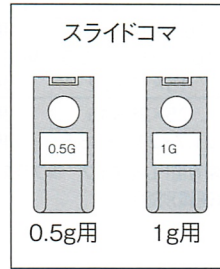

粒状施肥・薬剤供給器「ショットくん」

オスモコートエグザクト(コーティング緩効性肥料)

鉢花・花苗・野菜苗・切り花栽培など幅広く施用できます。

特徴

- ①全ての粒にNPK・Mg・微量元素が含まれています。
- ②非常に安定したコート樹肥のため、効き方が正確です。
- ③肥料の溶出は、温度のみに影響されます。

商品名	重量	肥効期間	粒サイズ(mm)	価格	特長
ミニ16-8-11	10kgポリ容器	3~4ヶ月	0.85~2	¥11,300	粒子は細かく用土内で肥料が均一に分散。プラグトレイからポット栽培に理想的。用土混合から置肥まで。
16-9-12	25kg紙袋	3~4ヶ月	2.5~3.5	¥17,350	スタンダードタイプで花卉全般・野菜・観葉などの元肥・追肥に最適。
High K 11-11-18	25kg紙袋	5~6ヶ月	2.5~3.5	¥18,850	カリ成分が高く、コンパクトな生育が必要な長期栽培をする花苗・鉢花・切り花に向いています。

※送料:5袋以上運賃元払い。北海道・沖縄・離島は別途。