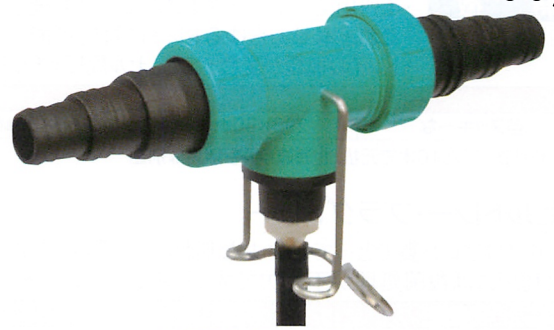

NEW 液肥混入器「エフピーエス」

- ①正確：ベンチュリー方式のため、高精度です。
- ②故障が少ない：動く部分がないため故障が少ない。
- ③安全：水圧が変化しても混入比率は変わりません。

商品名	口径(mm)	流量(L/分)	混入倍率	価格
FPS-1S	15・20・25	3~15	200倍	¥3,800
FPS-2S	15・20・25	15~50	800倍	¥3,800
FPS-3S	25	50~150	400倍	¥3,800
FPS-4S	15・20・25	15~50	400倍	¥3,800

※送料別途

(注)形式は流量でお選びください。範囲を外れると混入しないことがあります。
粘度の高い液肥や、水より比重が小さな液は使用できません。

液肥混入器「エフピーエス」

粒状施肥・薬剤供給器「ショットくん」

- ・正確な施肥・薬剤供給が可能になり、作業能率大幅UP!!
- ・薬剤に触れる回数を大幅に削減で安心
- ・スライドコマ交換で、0.5g、1g、1.5gと正確に供給できます。

商品名	付属用コマ	容器	適用	価格
ショットくん(肥料用)	1g・1.5g用	500g	コーティング肥料	¥13,800
ショットくん(薬剤用)	0.5g・1g用	500g	オルトラン・アクタラ・アドマイヤー・ベストガード	¥13,800
肥料用コマ	1g・1.5g/2g用			¥1,080/¥1,200
薬剤用コマ	0.3g・0.5g・1g・1.5g用			各¥1,080
肥料用パネ/薬剤用パネ(ステンレス製)				¥530/¥1,000

※送料別途

粒状施肥・薬剤供給器「ショットくん」

オスモコートエグザクト(コーティング緩効性肥料)

鉢花・花苗・野菜苗・切り花栽培など幅広く施用できます。

特徴

- ①全ての粒にNPK・Mg・微量元素が含まれています。
- ②非常に安定したコート樹肥のため、効き方が正確です。
- ③肥料の溶出は、温度のみに影響されます。

商品名	重量	肥効期間	粒サイズ(mm)	価格	特長
ミニ16-8-11	10kgポリ容器	3~4ヶ月	0.85~2	¥11,300	粒子は細かく用土内で肥料が均一に分散。プラグトレイからポット栽培に理想的。用土混合から置肥まで。
16-9-12	25kg紙袋	3~4ヶ月	2.5~3.5	¥17,350	スタンダードタイプで花卉全般・野菜・観葉などの元肥・追肥に最適。
High K 11-11-18	25kg紙袋	5~6ヶ月	2.5~3.5	¥18,850	カリ成分が高く、コンパクトな生育が必要な長期栽培をする花苗・鉢花・切り花に向いています。

※送料:5袋以上運賃元払い 北海道・沖縄・離島は別途規定運賃。

高純度粉末液肥

ピータース液肥

グローア錠剤

肥料(置肥錠剤肥料)

特徴

- ①苗物・鉢物専用の置肥錠剤肥料です。Sサイズ1錠0.8g・Mサイズ1錠2g
- ②窒素・リン酸・カリの他マグネシウム・カルシウムを含み、植物の生育に必要な成分をバランスよく配合しています。
- ③肥効期間は約3~5週間、施用初期から後期まで段階的に溶出し植物に吸収されます。