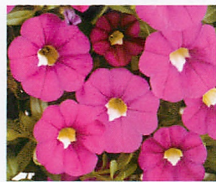

ムラカミシードの栄養系苗

カリブラコア ノア

Calibrachoa Noa

色鮮やかで、花色が豊富な全30色。従来の品種より分枝性が優れ、花つき多く、こんもりとしたバランスの良い草姿。
(ラベルは共通ラベルになります)

MSプラグ#128 125/TL保証 86/106
 発注単位 1トレイ(4トレイ/箱) ※パテント管理ラベル付
 受注から出荷まで約60日 出荷時期11月~翌年6月

アーモンドブロッサム

アプリコット

バナナ

ブラックパープル

ブルーレジェンド

チェリーブロッサム

ダークピンクカーニバル

ダークパープルImp

ダークレッド

バイオレットグリント

ホワイト

イエロー

バコパ スコーピア

Bacopa Scopia

巨大輪のガリバー系3色と大輪の花つきが非常に良いグレート系3色。3.5寸のポットでも、大鉢でもピンチを仕立てて簡単に早く仕上がります。
(ラベルは共通ラベルになります)

MSプラグ#128 出来高 1本@¥77 発注単位 1トレイ(4トレイ/箱)
 カット苗 1本@¥52 発注単位 100本 ※パテント管理ラベル付
 受注から出荷まで70日(カット苗30日) 出荷時期10月~翌年7月