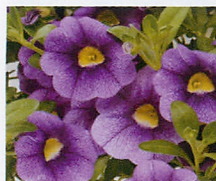

レッドワイン

スノー

サンライト

サンライズ

サンセット

アルティメイトピンク

ウルトラパープル

バイオレット

バイオレットグリント

ホワイト

イエロー

バコパ スコーピア

Bacopa Scopia

巨大輪のガリバー系3色と大輪の花つきが非常に良いグレート系3色。3.5寸のポットでも、大鉢でもピンチを仕立てて簡単に早く仕上がります。
(ラベルは共通ラベルになります)

MSプラグ#128 出来高 1本@¥77 発注単位 1トレイ(4トレイ/箱)
 カット苗 1本@¥52 発注単位 100本 ※パテント管理ラベル付
 受注から出荷まで70日(カット苗30日) 出荷時期10月~翌年7月