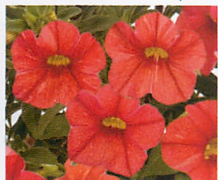

ムラカミシードの栄養系苗

カリブラコア ノア

Calibrachoa Noa

色鮮やかで、花色が豊富な全30色。従来の品種より分枝性が優れ、花つき多く、こんもりとしたバランスの良い草姿。
(ラベルは共通ラベルになります)

MSプラグ#128 125/TL保証 86/106
 発注単位 1トレイ(4トレイ/箱) ※パテント管理ラベル付
 受注から出荷まで約60日 出荷時期11月~翌年6月

アーモンドブロッサム

アプリコット

バナナ

ブラックパープル

ブルーレジェンド

チェリーブロッサム

ダークピンクカーニバル

ダークパープルImp

ダークレッド

ディープパープル

メガマゼンタ

メガピンク

メガバイオレット

パパイヤ

ピーチ

プリンセス

レッドImp

バイオレットグリント

ホワイト

イエロー

バコパ スコーピア

Bacopa Scopia

巨大輪のガリバー系3色と大輪の花つきが非常に良いグレート系3色。3.5寸のポットでも、大鉢でもピンチを仕立てて簡単に早く仕上がります。
(ラベルは共通ラベルになります)

MSプラグ#128 出来高 1本@¥77 発注単位 1トレイ(4トレイ/箱)
 カット苗 1本@¥52 発注単位 100本 ※パテント管理ラベル付
 受注から出荷まで70日(カット苗30日) 出荷時期10月~翌年7月