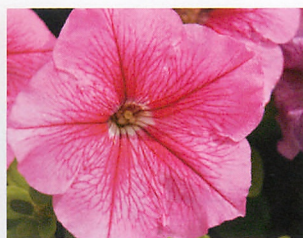

YIS 512穴トレイ(450本保証)@¥17

F1リンボ シリーズ

株が非常にコンパクトに仕上がる大輪種。

スウィートピンク ピーチ
 パープル バイオレット
 ホワイト ブルー

混合

●ペレット種子<1,000粒>@¥1,800

YIS 512穴トレイ(450本保証)@¥17

マンボGP レッドベイン