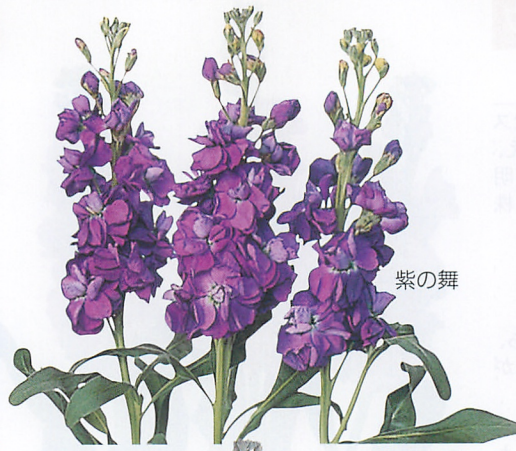

青の舞

◎坊田繁氏育成
濃青紫色、開花が早く、草丈1mほどになる品種です。
草丈80~90cm。

風の舞

◎坊田慎太郎氏育成
淡青色で、市場性が高く、「雪の舞」と同じく極々早生種です。茎が硬く、草丈90~100cmです。

春の舞

明るい桃色、草丈80cm~90cm。寒・高冷地では特にすばらしい明るい桃色となります。

夢の舞

「春の舞」よりも一段淡いソフトピンク色です。草丈80~90cm。

恋の舞

◎坊田慎太郎氏育成
淡い桃色。「桜の舞」の姉妹品種で、「桜の舞」よりも若干濃くなります。茎が硬く、草丈80cm~90cmです。

桜の舞

◎坊田慎太郎氏育成
鮮淡桃色、茎が硬く、草丈は80~90cmです。花穂にボリュームが出ます。

朝の舞

アプリコット色(淡い橙黄色)で、草丈80~90cmでよく揃い、切り上がりが早い品種です。

黄の舞

濃黄色、茎が硬く、開花揃がよい品種です。草丈80~90cm。

雪の舞

◎坊田慎太郎氏育成
純白色で、花の芯部の緑が少なくすっきりした花色。秋市場に一番早く出荷可能な極々早生種です。草丈約1mに伸長します。

●各品種とも(10mL)@ ¥3,000

紫の舞

波の舞

青の舞

風の舞

春の舞