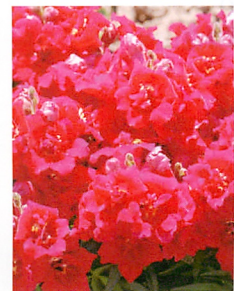

●各品種とも(1,000粒)@¥2,300
 ●512穴トレイ(450本保証)@¥16

ツィニーアップルブロッサム

ツィニーローズ

ツィニーピーチ

ツィニーイエローシェード

ツィニーバイオレット

ツィニーホワイト

目次
 新品種紹介
 草花
 種目
 お勧めの商品
 エーストマ
 お勧めの商品
 ピオラ
 お勧めの商品
 パンジー
 ア
 カ
 サ
 タ
 ナ
 ハ
 マ
 ヤ
 ラ
 ワ
 M
 ミ
 ラ
 栄養系苗
 野菜系草花
 球根&苗物
 資材
 園芸