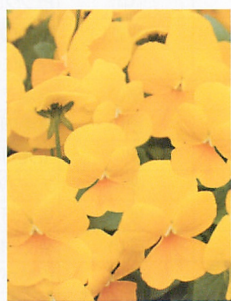

## 百花繚乱 F1ももかシリーズ

暑い時期でも徒長しにくく、作りやすいと好評のももかシリーズ。素直に生育し、バランスの良い株に仕上がります。花上がりの良さには自信があります。

- ・寄せ植えに人気のナチュラルカラー品種をさらに強化。
- ・腰高になり難しく、早期出荷でも安心。
- ・個性豊かな豊富な花色。

●各品種(1,000粒)@¥3,000  
 512穴トレイ(450本保証)@¥15

おまつり ※色幅があります      ゆうやけ      ほおずき

ぎおん ※色幅があります      いるか ※色幅があります      みかん

きいろ

れもん

ひまわり  
(8月以降の予定)

おれんじ

たんぼぼ

みるく

ゆき