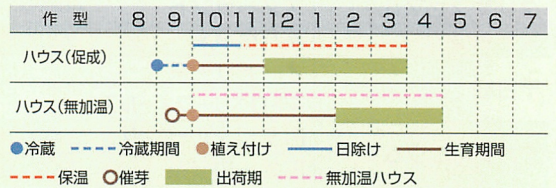

発送期 8月上旬より

1 エレガンス オレンジ

2 エレガンス ライトピンク

3 エレガンス ディープピンク

4 エレガンス イエロー

5 エレガンス レッド

6 エレガンス ホワイト

大輪切花用種

エレガンス系 花色が美しく、花弁の重ねのよさが特長。揃いがよく、茎が硬い。

品番	品種	特長
QRQ782	1 エレガンス オレンジ	濃く鮮明なオレンジ色
QRQ776	2 エレガンス ライトピンク	非常に美しい桃色。花弁の重ねがよく、茎も硬い。
QRQ775	3 エレガンス ディープピンク	濃い桃色
QRQ771	4 エレガンス イエロー	安定した濃い黄色
QRQ773	5 エレガンス レッド	濃い赤色
QRQ772	6 エレガンス ホワイト	純白色

出荷規格 大球1ℓ 約80球
中球1ℓ 約140球

※エレガンスシリーズは、色により若干花色に幅があり、早晚の違いがあります。

ドリーマー系 TAKII

タキイ育成品種。花姿・花型ともによく整い、単色から覆輪系まで色彩豊かな高性種。

品番	品種	特長
QRQ605	1 ドリーマー スカーレット	赤色系
QRQ608	2 ドリーマー イエロー	黄色系
QRQ607	3 ドリーマー ローズピンク	桃色系
QRQ609	4 ドリーマー ホワイト	白色系
QRQ606	5 ドリーマー ミックス	花色多彩な人気種
QRQ610	6 ドリーマー バイカラーミックス	覆輪系混合の人気種

出荷規格 大球1ℓ 約80球 ※ドリーマー各色とも花色、花弁の重ねに幅があります。
中球1ℓ 約150球

1 ドリーマー スカーレット

2 ドリーマー イエロー

3 ドリーマー ローズピンク

4 ドリーマー ホワイト

5 ドリーマー ミックス

6 ドリーマー バイカラーミックス