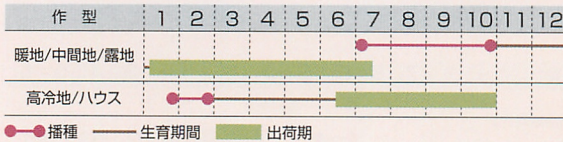

リモニューム ● Limonium sinuatum | スターチス

発芽適温 15~20℃ | 発芽日数 10~14日
 生育温度 5~25℃ | 播種量/1a 50~60m²

142/174

シヌアタ種

ソビア 混合

品番	品種	特長
FSU260	ソビア 混合 	花色は人気の高いソフトブルーとチェリーピンクの混合。草丈は70~80cmとよく伸び、ヒダの少ない丸茎の極早生種。暖地の超促成栽培から高冷地の抑制栽培まで広く利用できる。

価格	1ml 1,100円 (税込1,188円)	10ml 9,000円 (税込9,720円)
	(10ml種子粒数: 約2,500粒)	
	1ケース 28,000円 (税込30,240円)	
	288穴×4トレイ (1,000本保証)	
	納期: 寒地・高冷地/1~4月 平地地/10~11月 ご注文締切: 納期45日前	

ボンデュエリ イエロー

アメリカン ビューティ

アイスバーグ

ディープ ブルー

品番	品種	特長
FSU221	ボンデュエリ イエロー	黄色
FSU222	アメリカン ビューティ	濃桃色
FSU224	アイスバーグ	白色
FSU211	ディープ ブルー	高性太茎で、花は紫青色。

価格	1ml 540円 (税込583円)
	10ml 4,800円 (税込5,184円)
	10ml×10 45,000円 (税込48,600円)
	(10ml種子粒数: 約2,500粒)

ルピナス ● Lupinus

発芽適温 15~20℃ | 発芽日数 10~14日
 生育温度 5~20℃ | 播種量/1a 200~300m²

ギャラリー系

1 ギャラリー イエロー

2 ギャラリー レッド

3 ギャラリー ピンク

価格	10ml 600円 (税込648円)	1dl 5,500円 (税込5,940円)	(10ml種子粒数: 約300粒)
----	--------------------	-----------------------	-------------------

品番	品種	特長
FRP139	6 ラッセル 混合	草丈80~90cm。花穂だけでも50~60cmと雄大な花をつける。宿根性。

価格	20ml 360円 (税込389円)	1dl 1,500円 (税込1,620円)	(10ml種子粒数: 約300粒)
----	--------------------	-----------------------	-------------------