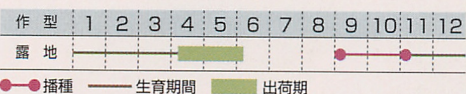

価格	1ml 540円 (税込583円)
	10ml 4,800円 (税込5,184円)
	10ml×10 45,000円 (税込48,600円)
	(10ml種子粒数: 約2,500粒)

ルピナス ● Lupinus

発芽適温 15~20℃ | 発芽日数 10~14日
 生育温度 5~20℃ | 播種量/1a 200~300m²

ギャラリー系

1 ギャラリー イエロー

2 ギャラリー レッド

3 ギャラリー ピンク

4 ギャラリー ブルー

5 ギャラリー ホワイト

6 ラッセル 混合

7 傘咲ルピナス

品番	品種	特長
FRP154	1 ギャラリー イエロー	花穂の詰まりがよく、色鮮やか。順調に生育すれば1年目から10~12本の花穂を立てる。草丈約50cm。
FRP151	2 ギャラリー レッド	
FRP152	3 ギャラリー ピンク	
FRP153	4 ギャラリー ブルー	
FRP155	5 ギャラリー ホワイト	

価格	10ml 600円 (税込648円)	1dl 5,500円 (税込5,940円)	(10ml種子粒数: 約300粒)
----	--------------------	-----------------------	-------------------

品番	品種	特長
FRP139	6 ラッセル 混合	草丈80~90cm。花穂だけでも50~60cmと雄大な花をつける。宿根性。

価格	20ml 360円 (税込389円)	1dl 1,500円 (税込1,620円)	(10ml種子粒数: 約300粒)
----	--------------------	-----------------------	-------------------