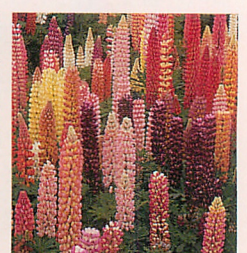

価格	1ml 1,100円 (税込1,188円)	10ml 9,000円 (税込9,720円)
	(10ml種子粒数: 約2,500粒)	
	1ケース 28,000円 (税込30,240円)	
	288穴×4トレイ (1,000本保証)	
	納期: 寒地・高冷地/1~4月 平地地/10~11月 ご注文締切: 納期45日前	

ボンデュエリ イエロー

アメリカン ビューティ

アイスバーグ

ディープ ブルー

品番	品種	特長
FSU221	ボンデュエリ イエロー	黄色
FSU222	アメリカン ビューティ	濃桃色
FSU224	アイスバーグ	白色
FSU211	ディープ ブルー	高性太茎で、花は紫青色。

価格	1ml 540円 (税込583円)
	10ml 4,800円 (税込5,184円)
	10ml×10 45,000円 (税込48,600円)
	(10ml種子粒数: 約2,500粒)

ルピナス ● Lupinus

発芽適温 15~20℃ | 発芽日数 10~14日
 生育温度 5~20℃ | 播種量/1a 200~300m²

ギャラリー系

1 ギャラリー イエロー

2 ギャラリー レッド

3 ギャラリー ピンク

4 ギャラリー ブルー

5 ギャラリー ホワイト

6 ラッセル 混合

7 傘咲ルピナス

品番	品種	特長
FRP154	1 ギャラリー イエロー	花穂の詰まりがよく、色鮮やか。順調に生育すれば1年目から10~12本の花穂を立てる。草丈約50cm。
FRP151	2 ギャラリー レッド	
FRP152	3 ギャラリー ピンク	
FRP153	4 ギャラリー ブルー	
FRP155	5 ギャラリー ホワイト	

価格	10ml 600円 (税込648円)	1dl 5,500円 (税込5,940円)	(10ml種子粒数: 約300粒)
----	--------------------	-----------------------	-------------------

品番	品種	特長
FRP139	6 ラッセル 混合	草丈80~90cm。花穂だけでも50~60cmと雄大な花をつける。宿根性。

価格	20ml 360円 (税込389円)	1dl 1,500円 (税込1,620円)	(10ml種子粒数: 約300粒)
----	--------------------	-----------------------	-------------------