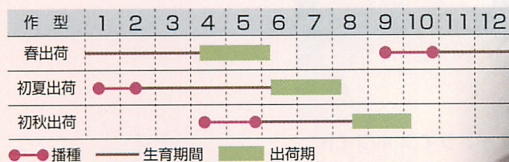

F₁フェアリーランド系

半八重～八重咲の花をたくさん付け、八重咲きとしてはまとまった株が出来る。

品番	品種	特長
FBG501	F₁フェアリーランド レッド	赤色
FBG502	F₁フェアリーランド ピンク	桃色
FBG503	F₁フェアリーランド ホワイト	白色
FBG504	F₁フェアリーランド コーラルピコティ	白色に赤色

価格 ペレット1,000粒 **3,300円** (税込3,564円)

銅葉種

F₁ハバナ系 TAKII

モンザ系と対になる銅葉のセンパフローレンス。
基本特性はモンザ系にほぼ準じる。開花はモンザ系と比べ5～7日程度遅い。

品番	品種	特長
FBGG01	F₁ハバナ ピンク	明桃色
FBGG03	F₁ハバナ ローズ	濃桃色
FBGG02	F₁ハバナ スカーレット	緋紅色
FBGG04	F₁ハバナ ホワイト	純白色

価格 ペレット1,000粒 **900円** (税込972円)

HAVANA