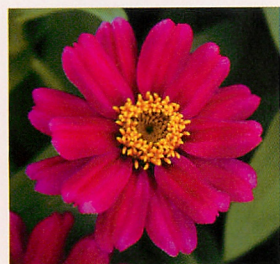

ザハラダブル系

ザハラシリーズにダブルが登場。花弁数が多く、花も大きい。
ザハラと同様に耐病性と耐暑性に優れる。

品番	品種	特長
FZN834	ザハラダブル ストロベリー	ローズ色基調に中心に白色がかかる。
FZN832	ザハラダブル ファイア	赤橙色。花色の濃淡あり。
FZN831	ザハラダブル チェリー	鮮やかな濃桃色

価格 1,000粒 **5,500円** (税込5,940円)

ザハラダブル ファイア

ザハラダブル チェリー

ザハラダブル ストロベリー

ザハラ系 花が大きく、耐病性と耐暑性にすぐれ夏花壇で真価を発揮する。
特にザハライエローの黄色は他の百日草にはない鮮やかな花色。

品番	品種	特長
FZN823	1 ザハラ チェリー	赤みの強い桃色
FZN824	2 ザハラ ラズベリー	明るく温かみのあるローズ
FZN821	3 ザハラ サンバースト	赤と橙色のバイカラー。 高温条件下では赤色の幅が減少する。
FZN818	4 ザハラ ホワイトインブ	白の改良種。花が大きく、花つきがよい。

価格 1,000粒 **4,200円** (税込4,536円)

品番	品種	特長
FZN815	5 ザハラ スターライトローズ	白地に中心ローズ色のバイカラー。 ローズ色の発色は条件により異なる。
FZN811	6 ザハラ コーラルローズ	コーラル系の色調を含むローズ。
FZN812	7 ザハラ スカーレット	最も濃い赤色
FZN814	8 ザハラ イエロー	鮮やかな淡黄色
FZN816	9 ザハラ ファイア	赤橙色。花色の濃淡あり。

1 ザハラ チェリー

2 ザハラ ラズベリー

3 ザハラ サンバースト

4 ザハラ ホワイトインブ

5 ザハラ スターライトローズ

6 ザハラ コーラルローズ

7 ザハラ スカーレット

8 ザハラ イエロー