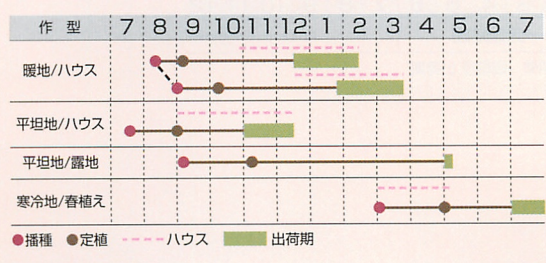

美女なでしこ Dianthus barbatus

ブラックアダー

カレイドスコープミックス

F1新緋車

品番	品種	特長
FBNA02	ブラックアダー T NEW	クリムソン色(濃い赤~茶色)が魅力的なダイアンサス。春だけでなく秋出荷にも向く。草丈は40~50cm。

価格 1,000粒 **2,000円** (税込2,160円)

品番	品種	特長
FBNA40	カレイドスコープミックス T NEW	万華鏡のような変化に富むバイカラーの花色で色幅があるのが魅力的(但し、単色も含む)。花色はピンク、ライラック、ローズ系。草丈は40~50cm。

価格 1ml **1,000円** (税込1,080円) (1ml種子粒数:約550粒)

品番	品種	特長
FBN532	F1新緋車 T	緋紅色の四季咲き性美女なでしこで、開花の早いF1種。夏まで草丈50~60cmとよく伸びる。7月上旬まで11月上旬から開花が始まり、2番枝は12~1月開花となる。

価格 1ml **1,100円** (税込1,188円)
10ml **10,000円** (税込10,800円) (10ml種子粒数:約5,000粒)

Kaleidoscope

高性種

品番	品種	特長
FND511	F1初恋 T	花弁の周辺が細かく切れ込み、細く堅い花梗に、花径2.5cmの小輪花をスプレー状に咲かせる。花色は白からピンクに咲き変わり、白色の単色が若干出現することがある。四季咲性。

価格 1ml **1,800円** (税込1,944円)
1ml×10 **16,200円** (税込17,496円)
(10ml種子粒数:約5,000粒)
1ケース **35,000円** (税込37,800円)
288穴×4トレイ(1,000本保証) 納期:9~4月 ご注文締切:納期45日前