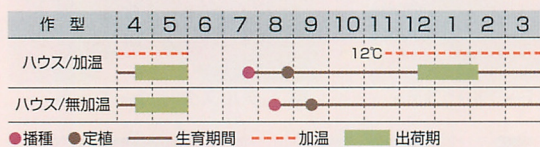

なでしこ ● Dianthus × hybrida

発芽適温 20℃ | 発芽日数 76/174
 生育温度 5~25℃ | 播種量/1a 20m²

矮性種

F₁スープラ系

レース状の華麗な花卉。花径3~4cmで花壇での草丈は25~30cm位。コンパクトで分枝性がよい。

品番	品種	特長
FND445	1 F ₁ スープラ サーモン	鮭桃色
FND443	2 F ₁ スープラ クリムゾン	濃紅色
FND444	3 F ₁ スープラ ホワイト	白色
FND442	4 F ₁ スープラ レッド	明赤色
FND441	5 F ₁ スープラ パープル	明紫色

価格 1,000粒 4,400円 (税込4,752円)

1 F₁スープラ サーモン

2 F₁スープラ クリムゾン

3 F₁スープラ ホワイト

4 F₁スープラ レッド

5 F₁スープラ パープル

中矮性種

F₁エレガンス系

レース状でセミダブルの華麗な花卉。花壇での草丈は45~60cm位。

F₁エレガンス レッド

F₁エレガンス ラベンダー

F₁エレガンス ピンク

F₁エレガンス ホワイト

品番	品種	特長
FND403	F ₁ エレガンス レッド	赤色
FND402	F ₁ エレガンス ラベンダー	明紫色
FND401	F ₁ エレガンス ピンク	濃桃色
FND404	F ₁ エレガンス ホワイト	白色

価格 1,000粒 7,000円 (税込7,560円)