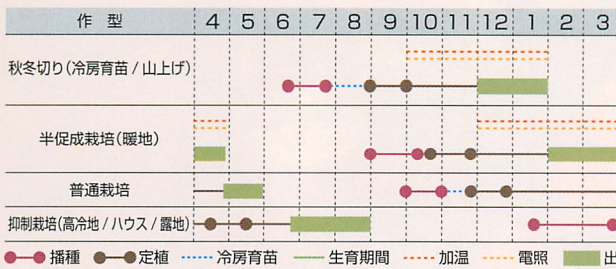

F1オーロラ系 F1 種子系のデルフィニウム。
草丈1m前後で秋～年内および2～3月開花の1回切りに向く。

品番	品名	特長	花径(cm)	草丈(cm)	葉の大きさ	※開花始め
FDL214	1 F1 オーロラ モーヴ	淡赤紫色のお洒落な花色。茎硬い。	5.5	120	中	5月上旬
FDL212	2 F1 オーロラ ライトパープル	淡紫色で茎硬く、花型はよく揃う。	5.5	120	中	5月上旬
FDL211	3 F1 オーロラ ライトブルー	涼しさを感じる淡青色。茎硬い。	5.5	130	中	5月上旬
FDL213	4 F1 オーロラ ホワイト	茎硬く丸みのある美しい純白の大輪咲き。	6.0	120	中小	5月上旬
FDL205	5 F1 オーロラ ブルーインプ	鮮やかな濃青色。花型はよく揃う。	5.5	120	小	5月上旬
FDL207	6 F1 オーロラ ラベンダー	柔らかな色調の淡紫色。極大輪でボリュームがある。	6.0	120	中	5月上旬
FDL208	7 F1 オーロラ ディープパープルインプ	濃紫色で中心が白色の大輪咲き。	5.5	140	中小	5月上旬

価格 10mL 15,000円 (税込16,200円)

※11月1日播種、12月25日定植、無加温ハウス栽培、20輪程度開花時、滋賀県タキイ研究農場

(10mL種子粒数：900～1,300粒)

1ケース 36,000円 (税込38,880円)

200穴×4トレイ(720本保証) 納期:9月下旬～12月 ご注文締切:納期75日前

1 F1オーロラ モーヴ

2 F1オーロラ ライトパープル

3 F1オーロラ ライトブルー

4 F1オーロラ ホワイト

5 F1オーロラ ブルーインプ

6 F1オーロラ ラベンダー

7 F1オーロラ ディープパープルインプ

※高温下での定植は、早期抽苔の恐れがありますので適温下での定植をお勧めします。