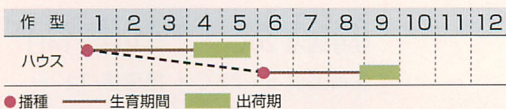

価格 1,000粒 **2,300円** (税込2,484円)

品番	品種	特長
FSR162	スカーレットキング	草丈25~30cm。葉は濃緑色で、播種後80~90日で開花する。

価格 10ml **2,500円** (税込2,700円) 1dl **23,000円** (税込24,840円)
(10ml種子粒数:約1,500粒)

品番	品種	特長
FSR115	ホットジャズ	緋紅色。太筒大花穂で多花性。濃緑色照葉。草丈30~40cm。

価格 10ml **1,100円** (税込1,188円) 1dl **10,000円** (税込10,800円)
(10ml種子粒数:約1,600粒)

品番	品種	特長
FSR149	ファロア ミックス	白い縁どりのユニークな多色混合種。

価格 10ml **2,100円** (税込2,268円)
10ml×10 **19,000円** (税込20,520円)
(10ml種子粒数:約1,500粒)

品番	品種	特長
FSR111	ボンファイヤー	緋紅色。多花性。草丈40~60cmの高性種。

価格 10ml **750円** (税込810円) 1dl **7,000円** (税込7,560円)
(10ml種子粒数:約1,500粒)

カラビニエール系

濃緑色の照葉。大輪で密な花穂を持ち、ボリューム感がある。

品番	品種	特長
FSR116	カラビニエール スカーレット	草丈は咲き始め15cmで最終草丈は40cm位。2月上旬まきで4月上旬から花つき苗として出荷できる早生種。極めて強健な性質を持っているため作りやすい。
FSR118	カラビニエール ホワイト	
FSR123	カラビニエール バイオレット	

価格 10ml **1,500円** (税込1,620円)
1dl **13,000円** (税込14,040円) (スカーレットのみ)
10ml×10 **13,500円** (税込14,580円) (スカーレット以外)
(10ml種子粒数:1,200~1,800粒)

モハベ

フラメックス2000

スカーレットキング

ホットジャズ

ファロア ミックス

ボンファイヤー

カラビニエール スカーレット