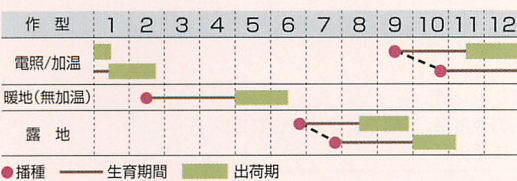

品番	品種	特長
FCS131	ピコティ	白に桃から赤輪種。単色花も出る。
価格	20ml	700円 (税込756円)
	1dl	3,000円 (税込3,240円)
	1ℓ	27,000円 (税込29,160円)
(10ml種子粒数:約600粒)		

品番	品種	特長
FCS121	ベルサイユ	「ラディアンス」の4倍体で、茎が丈夫な切花用種。春出荷の場合はハウス栽培、夏秋出荷の場合は霜除け栽培か露地栽培が一般的。土質は特に選ばないが、あまり肥えた土地では軟弱徒長になり、水揚げが悪いので、畑地では無肥料でスタートし、生育を見ながら追肥する。うね幅は1mとして、3.3㎡当たり250本を目安に定植、または直まきにして間引く。倒伏防止にネット(15cm角のもの)を1段張り、生育に応じて上げる。
FCS122	レッドベルサイユ	濃紅色の切花用種。
価格	20ml	1,000円 (税込1,080円)
	1dl	3,500円 (税込3,780円)
	1ℓ	31,000円 (税込33,480円)
(10ml種子粒数:300~400粒)		

矮性種

ソナタ系

品番	品種	特長
FCS361	ソナタ ホワイト	花径7cmの純白一重咲きで、草丈50~60cmの中矮性種。ガッチリした草姿で、開花期も長い。
FCS362	ソナタ カーマイン	濃紅色。
FCS363	ソナタ ピンク	ソフトなピュアピンク
FCS364	ソナタ ピンクブラッシュ	ソフトピンクの地色に紅色の目入り。
FCS380	ソナタ プレミアムミックス	花径7cm、草丈50~60cmの中矮性一重咲き種。花色は濃紅・桃・白などの混合。

価格 1,000粒 3,000円 (税込3,240円)

ソナタ カーマイン