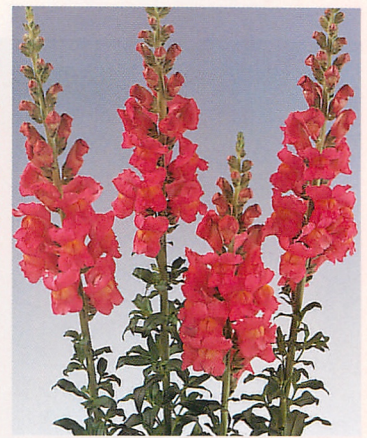

7月下旬まで10月から出荷可能な極早生種。開花揃いがよく、生育旺盛で作りやすい。

1 F<sub>1</sub>春仙

2 F<sub>1</sub>麗仙

3 F<sub>1</sub>紫仙

4 F<sub>1</sub>暁仙

5 F<sub>1</sub>白仙

6 F<sub>1</sub>桃仙

7 F<sub>1</sub>黄仙

品番	品種	特長	1ml種子粒数	※開花始め	
				11月下旬	12月上~中旬
FKG553	1 F <sub>1</sub> 春仙(しゅんせん)	黄色の濃淡2色咲き	約2,100粒		●
FKG555	2 F <sub>1</sub> 麗仙(れいせん)	藤桃色の濃淡2色咲き	約2,100粒	●	
FKG556	3 F <sub>1</sub> 紫仙(しせん)	紫色の濃淡2色咲き	約2,500粒	●	
FKG551	4 F <sub>1</sub> 暁仙(ぎょうせん)	鮮明な濃桃色	約2,500粒	●	
FKG541	5 F <sub>1</sub> 白仙(はくせん)	純白色	約2,500粒		●
FKG542	6 F <sub>1</sub> 桃仙(とうせん)	淡桃色	約2,100粒		●
FKG543	7 F <sub>1</sub> 黄仙(おうせん)	鮮黄色	約2,100粒		●