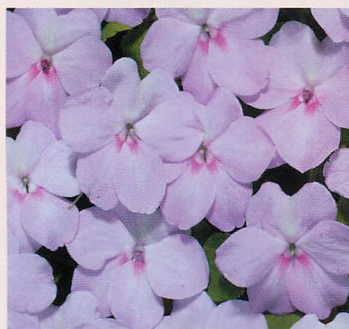

## F<sub>1</sub>テンポ系(巨大輪)

花径5cm。早咲きでしかも各色ほぼ同時に開花する。強健で作りやすく、露地栽培でも生育がよい。草姿はコンパクトで、吊り鉢用としても好適。

1 F<sub>1</sub>テンポ レッド

2 F<sub>1</sub>テンポ スカーレット

3 F<sub>1</sub>テンポ オレンジ

4 F<sub>1</sub>テンポ バーガンディー

5 F<sub>1</sub>テンポ ローズ

6 F<sub>1</sub>テンポ ピンク

7 F<sub>1</sub>テンポ ラベンダー

8 F<sub>1</sub>テンポ ホワイト

品番	品種	特長
FEP591	1 F <sub>1</sub> テンポ レッド	赤色
FEP592	2 F <sub>1</sub> テンポ スカーレット	緋紅色
FEP600	3 F <sub>1</sub> テンポ オレンジ	橙赤色
FEP593	4 F <sub>1</sub> テンポ バーガンディー	深紅色
FEP594	5 F <sub>1</sub> テンポ ローズ	濃桃色
FEP595	6 F <sub>1</sub> テンポ ピンク	美桃色
FEP601	7 F <sub>1</sub> テンポ ラベンダー	藤色

品番	品種	特長
FEP602	8 F <sub>1</sub> テンポ ホワイト	純白色
FEP609	F <sub>1</sub> テンポ 混合	-

**価格** 1mℓ 3,000円 (税込3,240円)  
 1mℓ×10 27,000円 (税込29,160円)  
 (10mℓ種子粒数：7,000~15,000粒)  
 1ケース 33,000円 (税込35,640円)  
 406穴×4トレイ(1,500本保証) 混合を除く8種  
 納期：1~4月 ご注文締切：納期60日前

## F<sub>1</sub>アドバンテージ系(大輪)

花径4~4.5cm。節間が伸びにくく、コンパクトな株の状態を長く保ち続けることができる。暖かくなってきてからの栽培におすすめ。

1 F<sub>1</sub>アドバンテージ ブルー

2 F<sub>1</sub>アドバンテージ オレンジ

3 F<sub>1</sub>アドバンテージ ピンク

4 F<sub>1</sub>アドバンテージ レッド

5 F<sub>1</sub>アドバンテージ ローズ