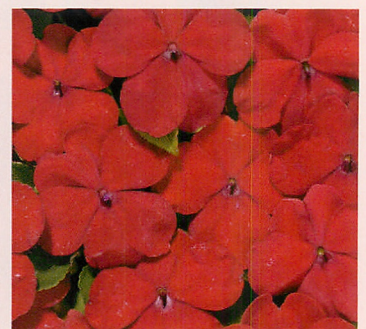

## F<sub>1</sub>アドバンテージ系(大輪)

花径4~4.5cm。節間が伸びにくく、コンパクトな株の状態を長く保ち続けることができる。暖かくなってきてからの栽培におすすめ。

1 F<sub>1</sub>アドバンテージ ブルー

2 F<sub>1</sub>アドバンテージ オレンジ

3 F<sub>1</sub>アドバンテージ ピンク

4 F<sub>1</sub>アドバンテージ レッド

5 F<sub>1</sub>アドバンテージ ローズ

6 F<sub>1</sub>アドバンテージ ホワイト

品番	品種	特長
FEP651	1 F <sub>1</sub> アドバンテージ ブルー	藤紫色
FEP653	2 F <sub>1</sub> アドバンテージ オレンジ	橙赤色
FEP654	3 F <sub>1</sub> アドバンテージ ピンク	桃色
FEP655	4 F <sub>1</sub> アドバンテージ レッド	赤色
FEP656	5 F <sub>1</sub> アドバンテージ ローズ	濃桃色
FEP657	6 F <sub>1</sub> アドバンテージ ホワイト	純白色