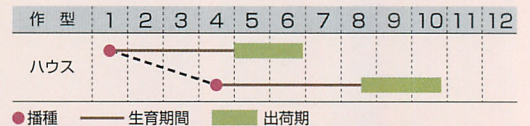

## F<sub>1</sub>テンポ系(巨大輪)

花径5cm。早咲きでしかも各色ほぼ同時に開花する。強健で作りやすく、露地栽培でも生育がよい。草姿はコンパクトで、吊り鉢用としても好適。

1 F<sub>1</sub>テンポ レッド

2 F<sub>1</sub>テンポ スカーレット

3 F<sub>1</sub>テンポ オレンジ

4 F<sub>1</sub>テンポ バーガンディー

5 F<sub>1</sub>テンポ ローズ

6 F<sub>1</sub>テンポ ピンク

7 F<sub>1</sub>テンポ ラベンダー

8 F<sub>1</sub>テンポ ホワイト

品番	品種	特長
FEP591	1 F <sub>1</sub> テンポ レッド	赤色
FEP592	2 F <sub>1</sub> テンポ スカーレット	緋紅色
FEP600	3 F <sub>1</sub> テンポ オレンジ	橙赤色
FEP593	4 F <sub>1</sub> テンポ バーガンディー	深紅色
FEP594	5 F <sub>1</sub> テンポ ローズ	濃桃色
FEP595	6 F <sub>1</sub> テンポ ピンク	美桃色
FEP601	7 F <sub>1</sub> テンポ ラベンダー	藤色

品番	品種	特長
FEP602	8 F <sub>1</sub> テンポ ホワイト	純白色
FEP609	F <sub>1</sub> テンポ 混合	-

**価格** 1mℓ 3,000円 (税込3,240円)  
 1mℓ×10 27,000円 (税込29,160円)  
 (10mℓ種子粒数：7,000~15,000粒)  
 1ケース 33,000円 (税込35,640円)  
 406穴×4トレイ(1,500本保証) 混合を除く8種  
 納期：1~4月 ご注文締切：納期60日前

## F<sub>1</sub>アドバンテージ系(大輪)

花径4~4.5cm。節間が伸びにくく、コンパクトな株の状態を長く保ち続けることができる。暖かくなってきてからの栽培におすすめ。

1 F<sub>1</sub>アドバンテージ ブルー

2 F<sub>1</sub>アドバンテージ オレンジ

3 F<sub>1</sub>アドバンテージ ピンク

4 F<sub>1</sub>アドバンテージ レッド

5 F<sub>1</sub>アドバンテージ ローズ